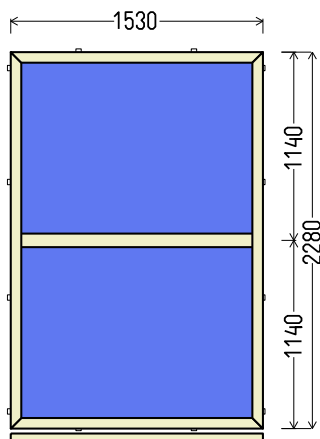

L19

1. Profilių sistema: Salamander bluENERGY 82mm (A++ kl., 6 kam.) langai
2. Profilių spalva: juodai ruda iš lauko ()
3. Stiklinimas: 4Sel - 18Ar - paketas, $U_g=0.5$ 4 - 18Ar - 4Sel (48mm trijų stiklų (thermix rėmelis))

Vaizdas iš vidaus

L19 (1vnt)

		EUR su PVM	Kiekis, vnt	Suma, EUR
1530x2280mm	3.49m ²	320.00	1	320.00

L20

1. Profilių sistema: Salamander bluENERGY 82mm (A++ kl., 6 kam.) langai
2. Profilių spalva: juodai ruda iš lauko ()
3. Stiklinimas: 4Sel - 18Ar - paketas, $U_g=0.5$ 4 - 18Ar - 4Sel (48mm trijų stiklų (thermix rėmelis))

Vaizdas iš vidaus

L20 (1vnt)

L21

		EUR su PVM	Kiekis, vnt	Suma, EUR
1530x3394mm	5.19m ²	490.00	3	1470.00

1. Profilių sistema: Salamander bluENERGY 82mm (A++ kl., 6 kam.) langai
2. Profilių spalva: antracitas iš lauko
3. Stiklinimas: 4Sel - 18Ar - 4 - 18Ar - 4Sel (48mm trijų stiklų paketas, Ug=0.5) (thermix rėmelis)
4. Užraktai: ROTO

		EUR su PVM	Kiekis, vnt	Suma, EUR
1470x1430mm	2.10m ²	235.00	1	235.00

Vaizdas iš vidaus
L21 (1vnt)
