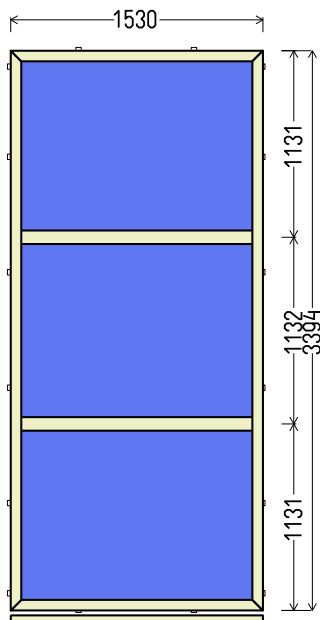

L19

1. Profilių sistema: Salamander bluENERGY 82mm (A++ kl., 6 kam.) langai
2. Profilių spalva: juodai ruda iš lauko ()
3. Stiklinimas: 4Sel - 18Ar - paketas, $U_g=0.5$ 4 - 18Ar - 4Sel (48mm trijų stiklų (thermix rėmelis))

Vaizdas iš vidaus

L19 (1vnt)

		EUR su PVM	Kiekis, vnt	Suma, EUR
1530x2280mm	3.49m ²	320.00	1	320.00

L20

1. Profilių sistema: Salamander bluENERGY 82mm (A++ kl., 6 kam.) langai
2. Profilių spalva: juodai ruda iš lauko ()
3. Stiklinimas: 4Sel - 18Ar - paketas, $U_g=0.5$ 4 - 18Ar - 4Sel (48mm trijų stiklų (thermix rėmelis))

Vaizdas iš vidaus

L20 (1vnt)

L21

		EUR su PVM	Kiekis, vnt	Suma, EUR
1530x3394mm	5.19m ²	490.00	3	1470.00

1. Profilių sistema: Salamander bluENERGY 82mm (A++ kl., 6 kam.) langai
2. Profilių spalva: antracitas iš lauko
3. Stiklinimas: 4Sel - 18Ar - 4 - 18Ar - 4Sel (48mm trijų stiklų paketas, Ug=0.5) (thermix rėmelis)
4. Užraktai: ROTO

		EUR su PVM	Kiekis, vnt	Suma, EUR
1470x1430mm	2.10m ²	235.00	1	235.00

Vaizdas iš vidaus
L21 (1vnt)
