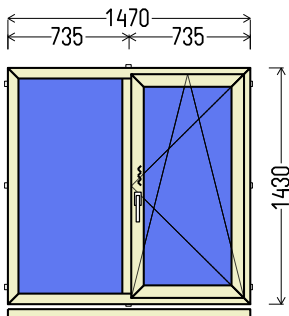

Vaizdas iš vidaus

L19 (1vnt)

		EUR su PVM	Kiekis, vnt	Suma, EUR
1530x2280mm	3.49m ²	320.00	1	320.00

L20

1. Profilių sistema: Salamander bluENERGY 82mm (A++ kl., 6 kam.) langai
2. Profilių spalva: juodai ruda iš lauko ()
3. Stiklinimas: 4Sel - 18Ar - paketas, $U_g=0.5$ 4 - 18Ar - 4Sel (48mm trijų stiklų (thermix rėmelis))

Vaizdas iš vidaus

L20 (1vnt)

L21

		EUR su PVM	Kiekis, vnt	Suma, EUR
1530x3394mm	5.19m ²	490.00	3	1470.00

1. Profilių sistema: Salamander bluENERGY 82mm (A++ kl., 6 kam.) langai
2. Profilių spalva: antracitas iš lauko
3. Stiklinimas: 4Sel - 18Ar - 4 - 18Ar - 4Sel (48mm trijų stiklų paketas, Ug=0.5) (thermix rėmelis)
4. Užraktai: ROTO

		EUR su PVM	Kiekis, vnt	Suma, EUR
1470x1430mm	2.10m ²	235.00	1	235.00

Vaizdas iš vidaus
L21 (1vnt)
