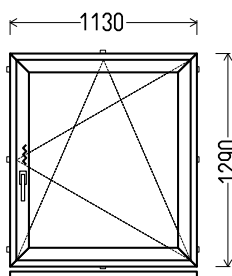

		EUR su PVM	Kiekis, vnt	Suma, EUR
900x2460mm	2.21m ²	270.00	1	270.00

L15

Vaizdas iš vidaus
L15 (1vnt)

1. Profilių sistema: Brugmann AD 73mm (5 kam.) langai
2. Profilių spalva: balta
3. Stiklinimas: 4-16Ar-4Sel (Skaidrus + selektyvinis)
4. Užraktai: ROTO