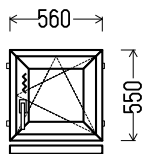

L18

Vaizdas iš vidaus

L18 (1vnt)

1. Profilių sistema: Salamander bluENERGY 82mm (A kl., 6 kam.) langai
2. Profilių spalva: antracitas iš lauko
3. Stiklinimas: 4Sel - 18Ar - 4 - 18Ar - 4Sel (48mm trijų stiklų paketas) (thermix rėmelis)
4. Užraktai: ROTO

		EUR su PVM	Kiekis, vnt	Suma, EUR
560x550mm	0.31m²	90.00	1	90.00

Gaminių kiekis, vnt: 22
Bendras plotas, m²: 47.74

IŠ VISO: **7170.02**
IŠ VISO APMOKĖJIMUI, EUR: **7170.02**