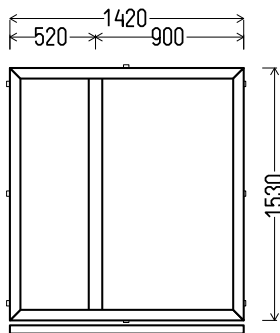

EUR su PVM	Kiekis, vnt	Suma, EUR
1140x1340mm	1.53m²	110.00	1	110.00

L6

Vaizdas iš vidaus

L6 (2vnt)

1. Profilių sistema: Salamander bluENERGY 82mm (A kl., 6 kam.) langai
2. Profilių spalva: antracitas iš lauko
3. Stiklinimas: 4Sel - 18Ar - 4 - 18Ar - 4Sel (48mm trijų stiklų paketas) (thermix rėmelis)

		EUR su PVM	Kiekis, vnt	Suma, EUR
1420x1530mm	2.17m²	1200.00	2	2400.00