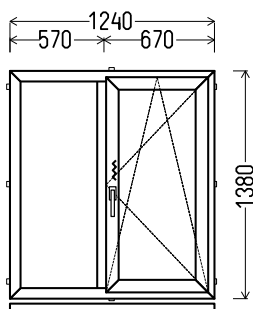

L9

Vaizdas iš vidaus

L9 (1vnt)

1. Profilių sistema: Brugmann AD 73mm (5 kam.) langai
2. Profilių spalva: balta
3. Stiklinimas: 4Sel - 16Ar - 4 - 16Ar - 4Sel (44mm trijų stiklų paketas) (swisspacer rėmelis)
4. Užraktai: ROTO

		EUR su PVM	Kiekis, vnt	Suma, EUR
1240x1380mm	1.71m²	170.00	1	170.00

L10

Vaizdas iš vidaus

L10 (1vnt)

1. Profilių sistema: VEKA 70 (5 kam.) langai
2. Profilių spalva: balta
3. Stiklinimas: 4-16Ar-4Sel (Skaidrus + selektyvinis)

		EUR su PVM	Kiekis, vnt	Suma, EUR
1170x310mm	0.36m²	80.00	1	80.00