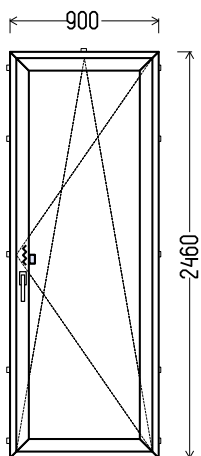

BD14

Vaizdas iš vidaus
BD14 (1vnt)

1. Profilių sistema: Salamander bluENERGY 82mm (A kl., 6 kam.) langai
2. Profilių spalva: antracitas iš lauko
3. Stiklinimas: 4Sel - 18Ar - 4 - 18Ar - 4Sel (48mm trijų stiklų paketas) (thermix rėmelis)
4. Užraktai: ROTO

		EUR su PVM	Kiekis, vnt	Suma, EUR
900x2460mm	2.21m²	270.00	1	270.00