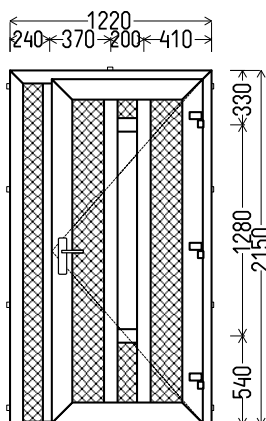

UAB "Eirigita"
PVM mokėtojo kodas LT357238515
Savanorių pr. 298, Kaunas
Tel/fax.: 8-37-317056
NELIKVIDAI
Pasiūlymo nr. 190724-07A

KOMERCINIS PASIŪLYMAS

LD1

Metalinės RAL8017

Vaizdas iš lauko
LD1 (1vnt)

		EUR su PVM	Kiekis, vnt	Suma, EUR
1220x2150mm	2.62m²	400.01	1	400.01