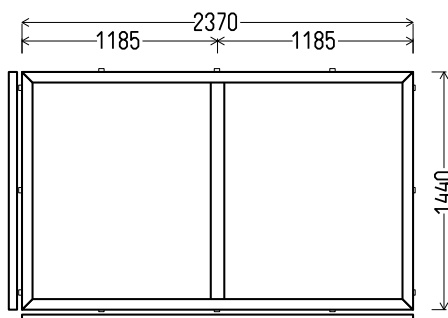

		EUR su PVM	Kiekis, vnt	Suma, EUR
1220x2150mm	2.62m ²	400.01	1	400.01

L2

Vaizdas iš vidaus
 L2 (1vnt)

1. Profilių sistema: Brugmann AD 73mm (5 kam.) langai
2. Profilių spalva: balta
3. Stiklinimas: 4Sel - 16Ar - 4 - 16Ar - 4Sel (44mm trijų stiklų paketas)