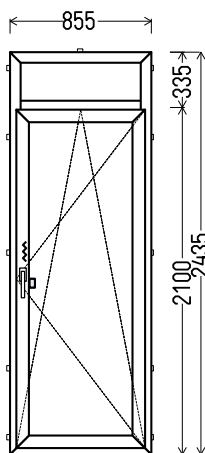

BD16

Vaizdas iš vidaus
BD16 (1vnt)

1. Profilių sistema: Gealan S 8000 IQ (A kl., 6 kam.) langai
2. Profilių spalva: balta
3. Stiklinimas: 33.1Sel - 12Ar - 4 - 12Ar - 33.1Sel (44mm trijų stiklų paketas su dviem laminuotais stiklais)
4. Užraktai: SIEGENIA