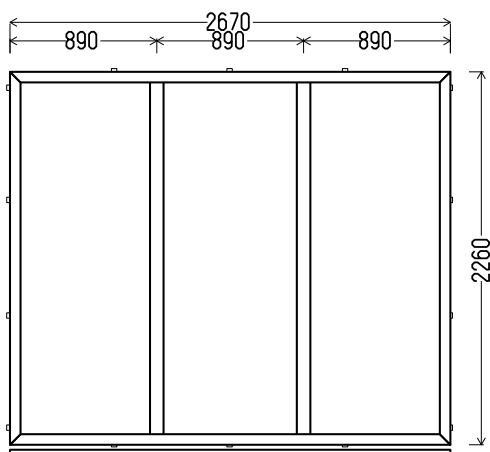

		EUR su PVM	Kiekis, vnt	Suma, EUR
1220x2150mm	2.62m ²	400.01	1	400.01

L2

Vaizdas iš vidaus
 L2 (1vnt)

1. Profilių sistema: Brugmann AD 73mm (5 kam.) langai
2. Profilių spalva: balta
3. Stiklinimas: 4Sel - 16Ar - 4 - 16Ar - 4Sel (44mm trijų stiklų paketas)

		EUR su PVM	Kiekis, vnt	Suma, EUR
2370x1440mm	3.41m ²	150.01	1	150.01

L3

Vaizdas iš vidaus

L3 (1vnt)

1. Profilių sistema: Salamander bluENERGY 82mm (A kl., 6 kam.) langai
2. Profilių spalva: antracitas iš lauko
3. Stiklinimas: 4Sel - 18Ar - 4 - 18Ar - 4Sel (48mm trijų stiklų paketas) (thermix rėmelis)
4. Užraktai: ROTO

		EUR su PVM	Kiekis, vnt	Suma, EUR
920x2450mm	2.25m ²	190.00	1	190.00

L4

Vaizdas iš vidaus

L4 (1vnt)

1. Profilių sistema: Salamander bluENERGY 82mm (A kl., 6 kam.) langai
2. Profilių spalva: antracitas iš lauko
3. Stiklinimas: 4Sel - 18Ar - 4 - 18Ar - 4Sel (48mm trijų stiklų paketas) (thermix rėmelis)