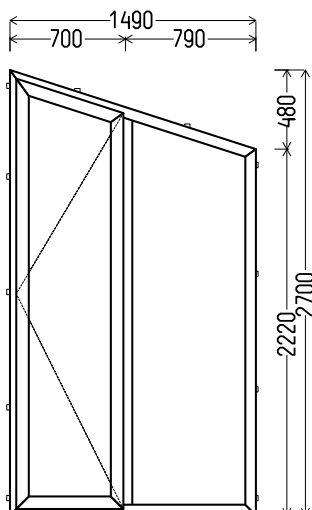

BD12

Vaizdas iš vidaus
BD12 (1vnt)

1. Profilių sistema: Salamander bluENERGY 82mm (A kl., 6 kam.) langai
2. Profilių spalva: pelkių ažuolas (Nr. 18) iš lauko
3. Stiklinimas: 4Sel - 18Ar - 4 - 18Ar - 4Sel (48mm trijų stiklų paketas) (thermix rėmelis)

		EUR su PVM	Kiekis, vnt	Suma, EUR
1490x2700mm	3.67m²	500.00	1	500.00