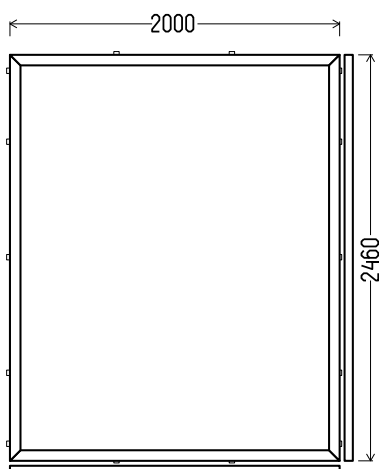

L13

Vaizdas iš vidaus
L13 (1vnt)

1. Profilių sistema: Salamander bluENERGY 82mm (A kl., 6 kam.) langai
2. Profilių spalva: antracitas iš lauko
3. Stiklinimas: 6Sel - 16Ar - 4 - 16Ar - 6Sel (48mm trijų stiklų paketas) (thermix rėmelis)

		EUR su PVM	Kiekis, vnt	Suma, EUR
2000x2460mm	4.92m²	530.00	1	530.00