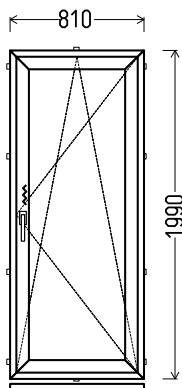

L8

Vaizdas iš vidaus

L8 (2vnt)

1. Profilių sistema: Salamander bluENERGY 82mm (A kl., 6 kam.) langai
2. Profilių spalva: balta
3. Stiklinimas: 4Sel - 18Ar - 4 - 18Ar - 4Sel (48mm trijų stiklų paketas) (thermix rėmelis)
4. Užraktai: ROTO

		EUR su PVM	Kiekis, vnt	Suma, EUR
810x1990mm	1.61m²	170.00	2	340.00