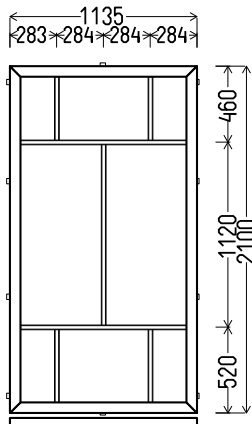

EUR su PVM	Kiekis, vnt	Suma, EUR
855x2435mm	2.08m²	550.00	1	550.00

L17

Vaizdas iš vidaus

L17 (2vnt)

1. Profilių sistema: Salamander bluENERGY 82mm (A kl., 6 kam.) langai
2. Profilių spalva: antracitas iš lauko
3. Stiklinimas: 4Sel - 18Ar - 4 - 18Ar - 4Sel (48mm trijų stiklų paketas) (thermix rėmelis)
4. Skirtukai: Skirtukas stiklo pak. viduje baltas/rudas 25mm

		EUR su PVM	Kiekis, vnt	Suma, EUR
1135x2100mm	2.38m²	250.00	2	500.00

L18

Vaizdas iš vidaus

1. Profilių sistema: Salamander bluENERGY 82mm (A kl., 6 kam.) langai
2. Profilių spalva: antracitas iš lauko
3. Stiklinimas: 4Sel - 18Ar - 4 - 18Ar - 4Sel (48mm trijų stiklų paketas) (thermix rėmelis)
4. Užraktai: ROTO

		EUR su PVM	Kiekis, vnt	Suma, EUR
560x550mm	0.31m²	90.00	1	90.00

Gaminių kiekis, vnt: 22
Bendras plotas, m²: 47.74

IŠ VISO: **7170.02**
IŠ VISO APMOKĖJIMUI, EUR: **7170.02**