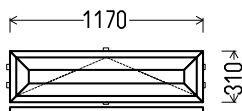

L10

Vaizdas iš vidaus

L10 (1vnt)

1. Profilių sistema: VEKA 70 (5 kam.) langai
2. Profilių spalva: balta
3. Stiklinimas: 4-16Ar-4Sel (Skaidrus + selektyvinis)

		EUR su PVM	Kiekis, vnt	Suma, EUR
1170x310mm	0.36m²	80.00	1	80.00