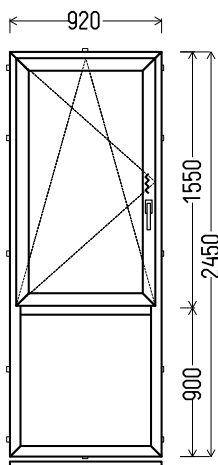

L3

Vaizdas iš vidaus

L3 (1vnt)

1. Profilių sistema: Salamander bluENERGY 82mm (A kl., 6 kam.) langai
2. Profilių spalva: antracitas iš lauko
3. Stiklinimas: 4Sel - 18Ar - 4 - 18Ar - 4Sel (48mm trijų stiklų paketas) (thermix rėmelis)
4. Užraktai: ROTO

		EUR su PVM	Kiekis, vnt	Suma, EUR
920x2450mm	2.25m²	190.00	1	190.00