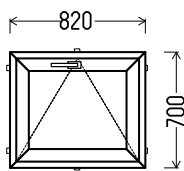

		EUR su PVM	Kiekis, vnt	Suma, EUR
1170x310mm	0.36m ²	80.00	1	80.00

L11

Vaizdas iš vidaus

L11 (2vnt)

1. Profilių sistema: VEKA 70 (5 kam.) langai
2. Profilių spalva: balta
3. Stiklinimas: 6Armuotas - 14Ar - 4 - 16Ar- 4Sel (44mm trijų stiklų paketas su armuotu)
4. Užraktai: Maco