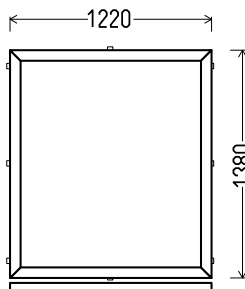

L7

Vaizdas iš vidaus

L7 (1vnt)

1. Profilių sistema: Brugmann AD 73mm (5 kam.) langai
2. Profilių spalva: balta
3. Stiklinimas: 4Sel - 16Ar - 4 - 16Ar - 4Sel (44mm trijų stiklų paketas) (swisspacer rėmelis)

		EUR su PVM	Kiekis, vnt	Suma, EUR
1220x1380mm	1.68m²	100.00	1	100.00